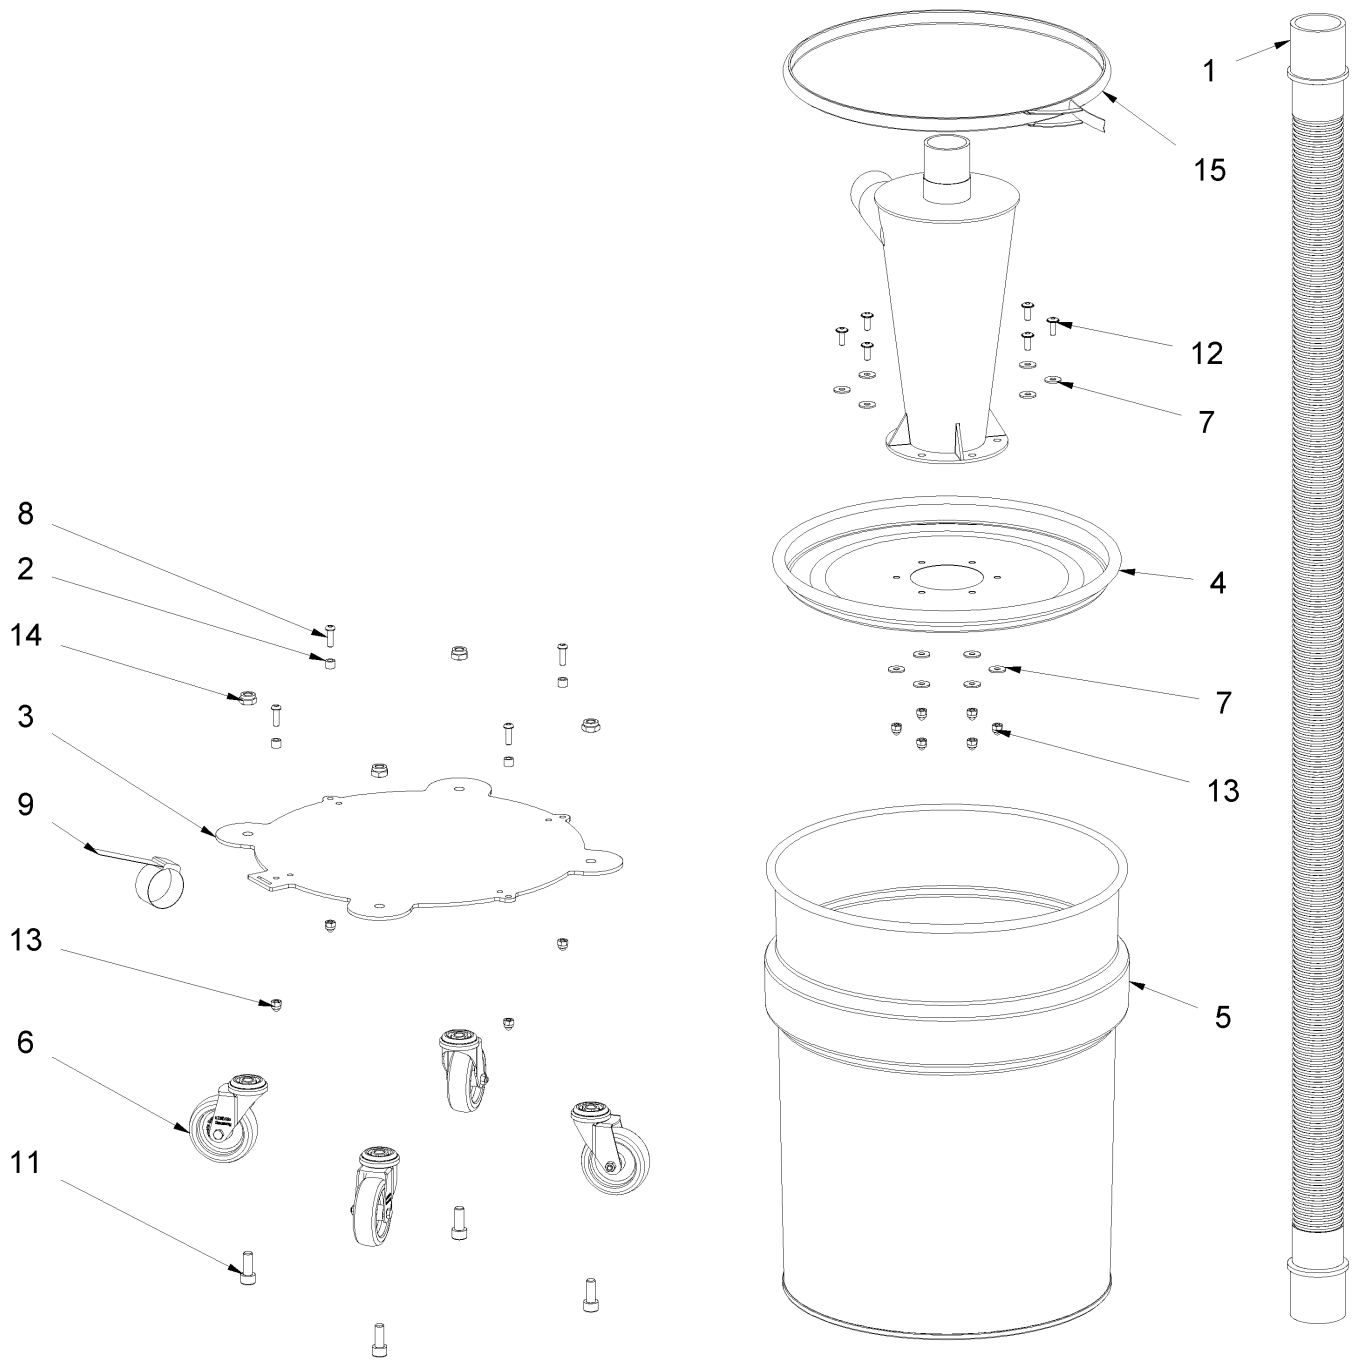

2 Hobbok

2 Hobbok

Item no.	Article no.	Description	Quantity
1	082202	extension hose 1,5m antistatic	1
2	082212	Plastic spacer 6010H08	4
3	082214	Fahrgestell Vorabscheider groß	1
4	082185	Plate Hobbok 50L	1
5	085104	Collecting Container Hobbok 50L	1
6	072870	Swivel roller Pre-separator	4
7	017724	Washer 6,4 DIN 9021	12
8	018706	Lens head screw M 6x20	4
9	072873	Lashing strap Pre-separator	1
10	082208	cyclone pre-separator conductive	1
11	049654	Cylinder head screw M10x25 DIN 912	4
12	017552	Lens head screw M 6x16 ISO 7380	6
13	017728	cap nut M 6 DIN 986	10
14	014817	Hexagon nut M10 DIN 985	4
15	085109	Arturo PU2030 A NCS S6005-Y50R 20kg	1